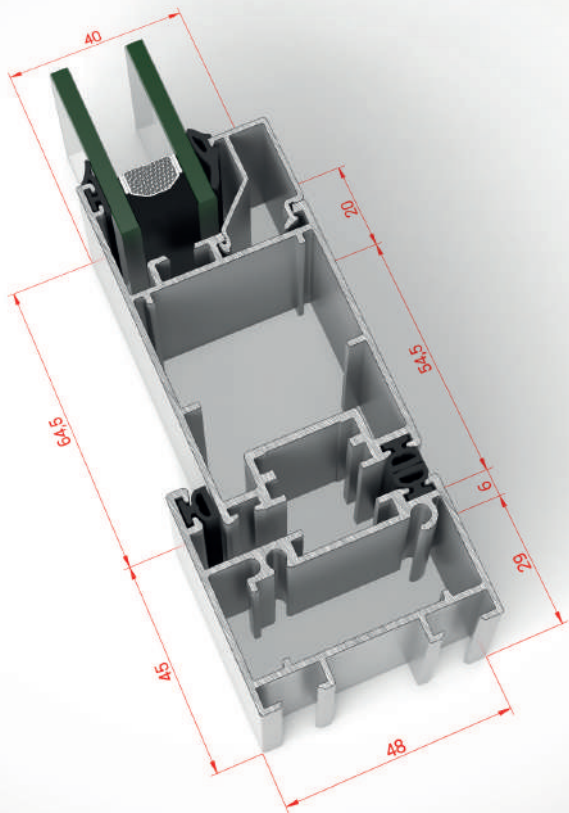

STRUGAL S47

- Un diseño de líneas rectas y marco de 48 mm que permite la apertura de grandes espacios gracias a que no existe limitación en el número de hojas. El mecanismo de librillo de las hojas móviles permiten conseguir una apertura total de la ventana.
- Um desenho de linhas retas com um aro de 48 mm permitindo a abertura de grandes vãos, por não existir limitação no número de folhas. O sistema de encartar folhas móveis permite uma abertura total do vão.

Una solución óptima para huecos de gran anchura.
Uma solução ótima para abertura de grandes vãos.

DESCRIPCIÓN GENERAL

- Marcos de 48 mm coplanares al exterior.
- Hoja de 40 mm. coplanares al exterior.
- Cara vista marco + hoja desde 109 mm.
- Esquinas de hojas ensambladas con escuadras de altas prestaciones que garantizan una unión a inglete sólida y duradera.
- Estética de líneas rectas.
- Herrajes, accesorios y juntas de alta calidad de fabricación propia.

DESCRIÇÃO GERAL

- Aro de 48 mm complanar pelo exterior.
- Folha de 48 mm complanar pelo exterior.
- Aro + folha com vista desde 109 mm.
- Esquadrias de folhas unidas com esquadros de altas prestações que garantem uma junção sólida e duradoura.
- Estética de linhas retas.
- Ferragens, acessórios e vedantes de alta qualidade de fabrico próprio.

ESPELOR MEDIO TEÓRICO
Espessura média teórica

VENTANA Janela
1.5 mm

PUERTA Porta
1.5 mm

APERTURAS
Aberturas

APERTURA PLEGABLE Abertura harmónio

3 HOJAS
3 Folhas
3+0/0+3

4 HOJAS
4 Folhas
3+1/1+3

5 HOJAS
5 Folhas
5+0/0+5